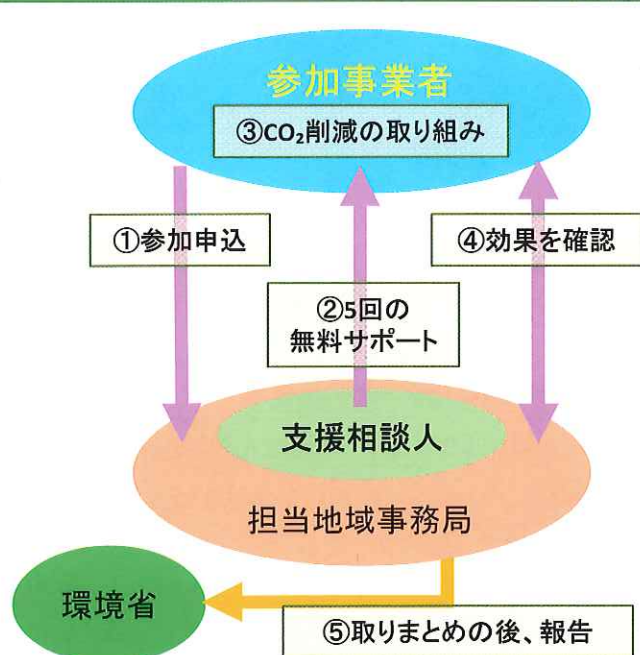

株式会社三島電子
代表取締役 倉上 智成

Eco-CRIP(エコクリップ) 補助事業とは？

Eco-CRIPは、環境省が策定した環境マネジメントシステム「エコアクション21(EA21)*」をベースにCO₂排出量及びコスト削減に特化した簡素な環境経営システムです。

Eco-CRIP補助事業は、Eco-CRIPを活用した環境経営の専門家による戸別訪問支援を、国の補助によって無料で受けることができる制度です。また、第三者認証取得を目指したEMS構築支援を受け、要件を満たした参加事業者は、EMS構築のための内部人件費の一部の補てんを受けることができます。

参加できる事業者の要件、参加費無料化と内部人件費の一部補てんの要件等については、下記ウェブサイトを参照ください。
持続性推進機構ホームページ(<http://www.ipsus.jp/>)のバナー「環境省Eco-CRIP補助事業」をクリックしてください。

* エコアクション21(EA21)とは？

EA21は中堅・中小事業者でも取り組みやすい環境マネジメントシステムとして、環境省が策定したガイドラインに基づく第三者認証・登録制度です(CO₂削減に加え、廃棄物削減、節水等にも取り組みます)。

◆全国で約7,900件の事業者が、認証・登録しています(平成30年4月現在。詳細は、URL: <http://www.ea21.jp/>)。エコアクション21

Eco-CRIPに取り組むと、こんな効果を得ることができます！(参加事業者の声)

さまざまなプラスの「効果」を生み出すことができます！

Eco-CRIPの流れ

～5回の無料サポート内容～

環境経営専門家と協働しながら1～5のSTEPに取り組むことで、省エネやCO₂及びコスト削減の他、環境マネジメントシステムの構築や社員の意識向上、本業での課題解決とチャンスの創出を目指します！！